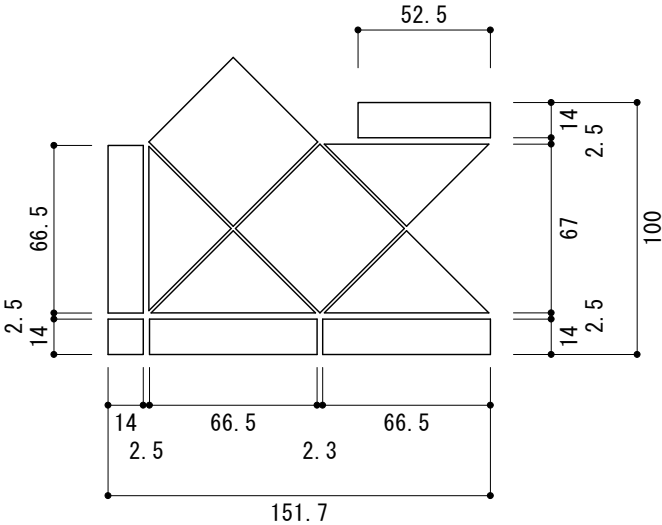

シートサイズ : 150 × 100 × 10mm

名称 TY-088	石種	図面No.	担当	製図	縮尺 1/3	株式会社 <b>東洋石創</b>	発注書No.
					年月日 . .		