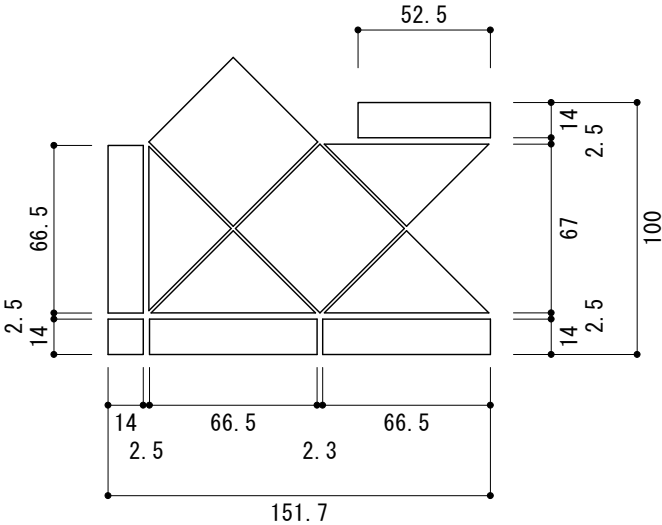

シートサイズ : 150 × 100 × 10mm

名称 TY-086	石種	図面No.	担当	製図	縮尺 1/3	株式会社 <b>東洋石創</b>	発注書No.
					年月日 . .		