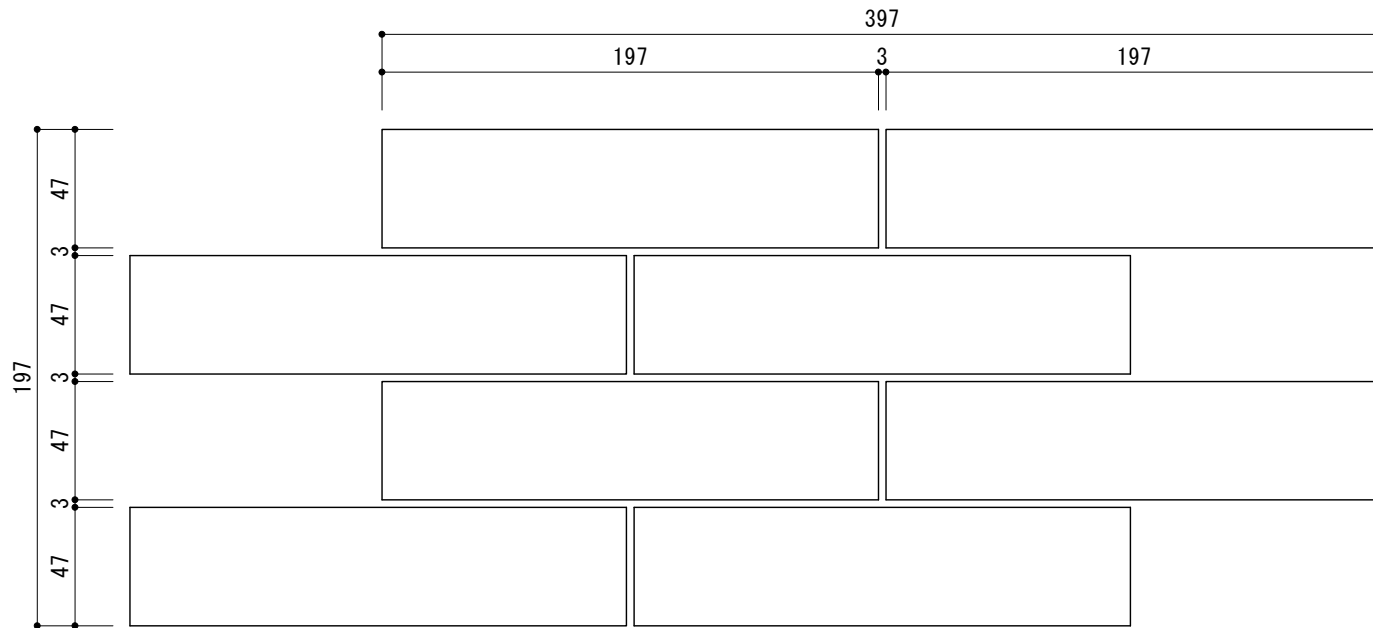

シートサイズ : 197 × 397 × 10mm

1粒 : 197 × 47 × 10mm

名称 TY-081A~TY-081D	石種	図面No.	担当	製図 杉本	縮尺 1/3	株式会社 東洋石創	発注書No.
					年月日 . .		